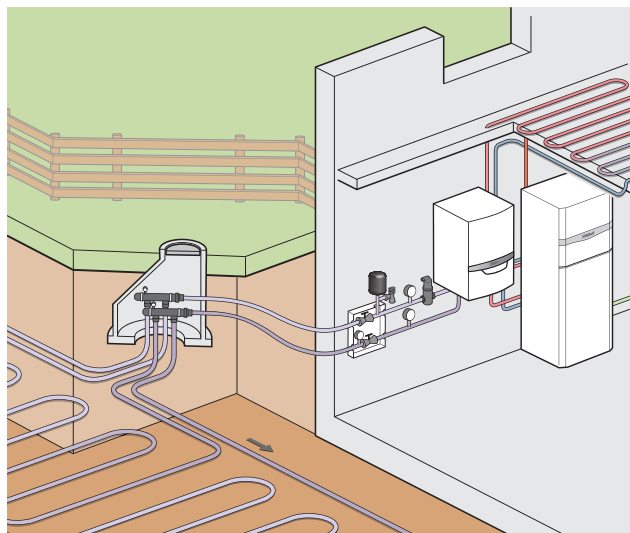

Hybridný systém: Závesné tepelné čerpadlo geoTHERM 3 kW zem/voda a modul uniTOWER.

www.vaillant.sk
www.kvalitne-tepelne-čerpadla.sk

Úsporne aj cez smartfón

s inteligentným regulátorom multiMATIC 700