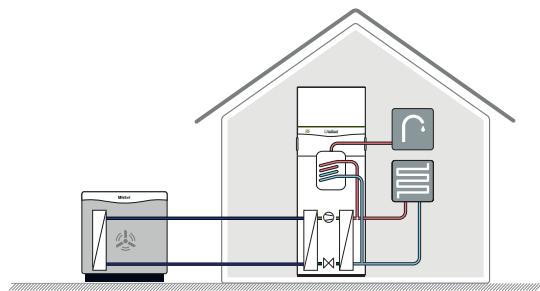

Rez tepelným čerpadlom aroTHERM vzduch/voda.

a kompresora, zabezpečuje bezpečnú a vysoko účinnú prevádzku. Dobrou správou pre montážne firmy je, že systém s tepelným čerpadlom aroTHERM vzduch/voda a modulom uniTOWER vyniká jednoduchou manipuláciou. Vďaka možnosti rozdeliť zariadenie uniTOWER na dva kusy pomocou niekoľkých jednoduchých krokov, sa modul ľahko prenáša aj cez stiesnené priestory rodinného domu. Tento fakt ušetrí prácu zhruba jedného človeka za deň. Modul uniTOWER je zároveň špeciálne prispôbený pre rýchlu inštaláciu, obsahuje totiž všetky potrebné komponenty vnútornej technologickej časti, vrátane prípravy teplej vody. Ide o 190-litrový zásobník teplej vody, riadiaci modul tepelného čerpadla, elektrický prídavný ohrev s výkonom 6 kW, 3-cestný prepínací ventil, vysokoúčinné obehové čerpadlo, poistný ventil a expanznú nádobu vykurovacej vody. Do modulu uniTOWER je možné inštalovať aj hydraulický 40 l vyrovnávací modul, hydraulický oddeľovací modul, cirkulačnú sadu a expanznú nádobu teplej vody. Zákazník získa lepšie a dizajnovejšie využitie priestoru pre inštaláciu, než pri montáži jednotlivých komponentov mimo modulu. Zariadenie uniTOWER v domácnosti nezaberie viac miesta ako chladnička či práčka. Výsledkom je priestorovo úsporná a nákladovo efektívna inštalácia. Vykurovanie, ohrev teplej vody alebo aktívne chladenie sú možné ihneď. Správne navrhnutý systém s týmto tepelným čerpadlom je účinným receptom, ako ušetriť až dve tretiny nákladov na vykurovanie v domácnosti.

Schéma zapojenia tepelného čerpadla flexoCOMPACT exclusive vzduch/voda a vonkajšej jednotky aroCOLLECT.