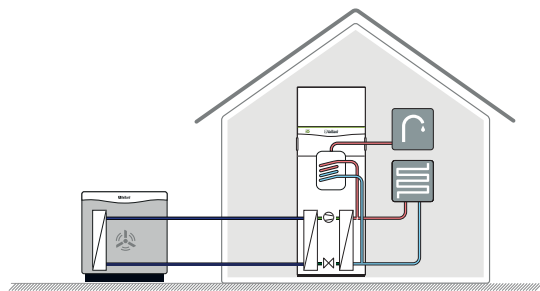

Schéma zapojenia tepelného čerpadla flexoCOMPACT exclusive vzduch/voda a vonkajšej jednotky aroCOLLECT.

3. Malé závesné tepelné čerpadlo

Malé, priestorovo úsporné riešenie, ktoré prináša maximum komfortu – také je monoenergetické závesné tepelné čerpadlo geoTHERM zem/voda značky Vaillant, s výkonom 3 kW. Je vhodné do nízkoenergetických a pasívnych domov, klasických rodinných