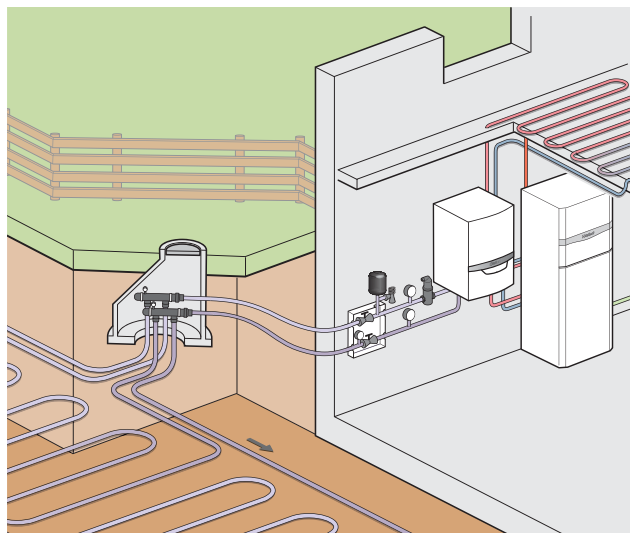

Schéma zapojenia tepelného čerpadla flexoCOMPACT exclusive vzduch/voda a vonkajšej jednotky aroCOLLECT.

3. Malé závesné tepelné čerpadlo

Malé, priestorovo úsporné riešenie, ktoré prináša maximum komfortu – také je monoenergetické závesné tepelné čerpadlo geoTHERM zem/voda značky Vaillant, s výkonom 3 kW. Je vhodné do nízkoenergetických a pasívnych domov, klasických rodinných

Závesné tepelné čerpadlo geoTHERM 3 kW typu zem/voda.

domov aj na modernizáciu decentralizovaných vykurovacích systémov v bytových domoch. Služí na vykurovanie, prípravu teplej vody aj pasívne chladenie. Vďaka jeho malým rozmerom je inštalácia vo vnútri budov veľmi jednoduchá. Možno ho kombinovať so zásobníkmi na prípravu teplej vody i hydraulickými modulmi. Inteligentné riadenie systému zaručuje najnižšie náklady na vykurovanie.