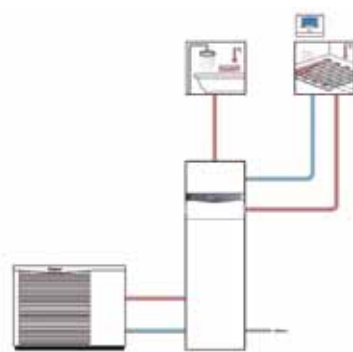

Systém s jednoduchou montážou: Tepelné čerpadlo aroTHERM vzduch/voda a hydraulický modul uniTOWER.

www.vaillant.sk

www.kvalitne-tepelne-cerpadla.sk