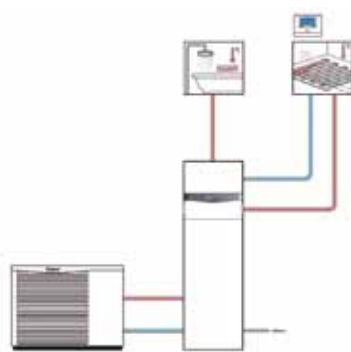

Systém s jednoduchou montážou: Tepelné čerpadlo aroTHERM vzduch/voda a hydraulický modul uniTOWER.

www.vaillant.sk

www.kvalitne-tepelne-cerpadla.sk