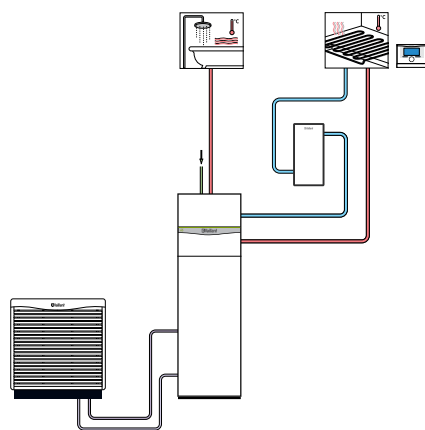

Tepelné čerpadlá Green iQ

Tepelné čerpadlo flexoTHERM exclusive vzduch/voda s vonkajšou jednotkou aroCOLLECT

Rez tepelným čerpadlom Green iQ s názvom flexoCOMPACT exclusive

nielenže ušetria peniaze, ale chránia aj životné prostredie. S tepelnými čerpadlami Green iQ môžu domácnosti ušetriť aj prostredníctvom štátneho programu na podporu ekologických zdrojov.

www.vaillant.sk

Tepelné čerpadlo flexoCOMPACT exclusive vzduch/voda s vonkajšou jednotkou aroCOLLECT, hydraulickým modulom a regulátorom