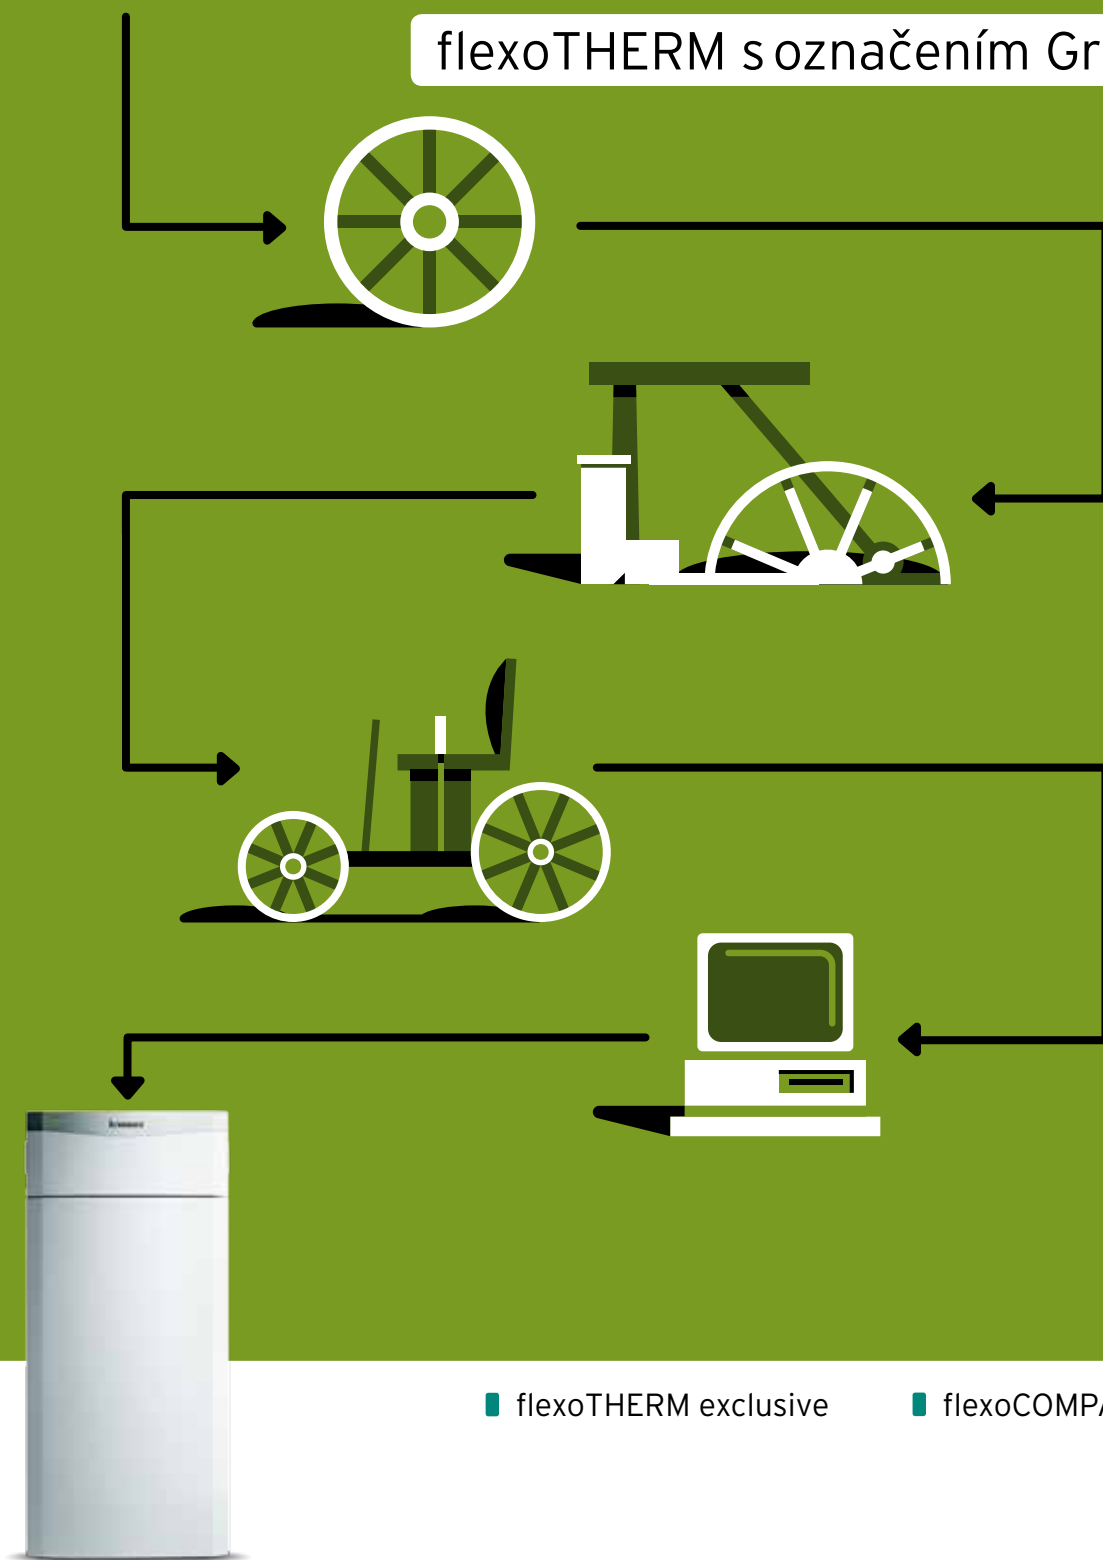

Nová éra inteligentných tepelných čerpadiel:

flexoTHERM so značením Green iQ.

■ flexoTHERM exclusive

■ flexoCOMPACT exclusive

Dobrý pocit robiť správne veci.

Pretože Vaillant myslí dopredu.