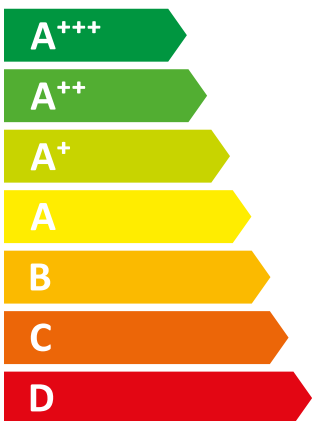

ENERG
енергия · ενεργεια

| Vaillant

|| VKK 256/5 (H-SEE-EU)

57 dB

25 kW